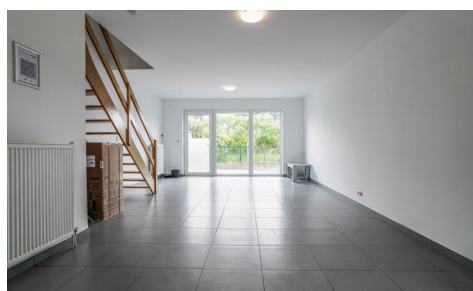

TE HUUR - HUIS

Bergboslaan 103, 1840 Londerzeel

€ 1.100

Ref. 7316487

Aantal slaapkamers: 2

Aantal badkamers: 1

Beschikbaarheid: onmiddellijk

Bew. opp.: 104m²

Buurt: centraal

EPC: 118kwh/m²/j

Type verwarming: gas cv